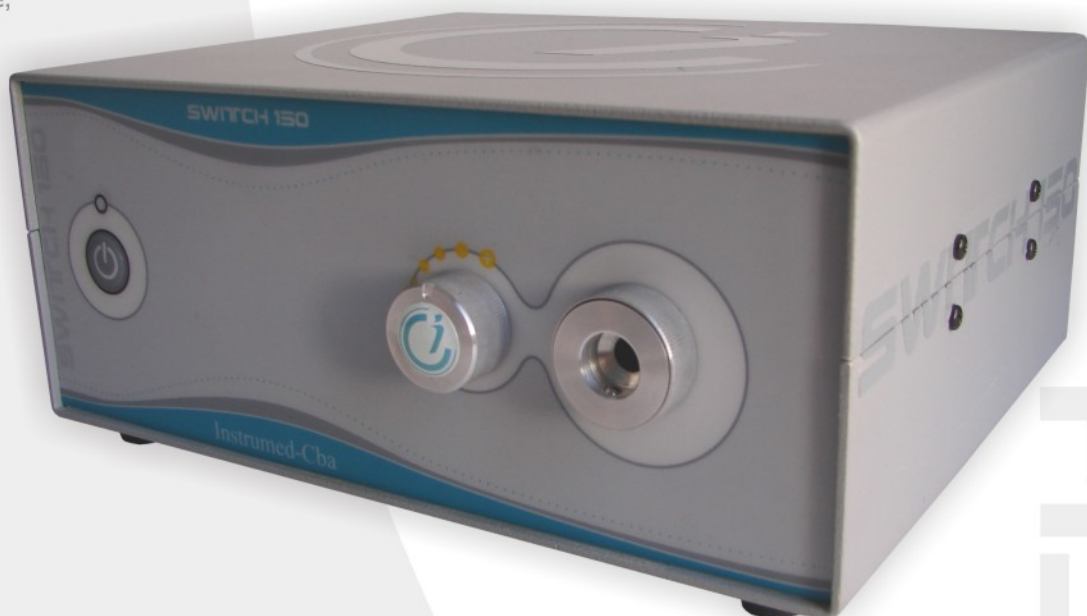

FUENTES DE LUZ SWITCH

Instrumed+Cba ofrece una fuente de luz compacta con un gabinete de pequeñas dimensiones, de buen agarre, liviano, con superficies lisas que facilitan su limpieza y con un diseño que permite la reposición de la lámpara de manera fácil y ágil. De bajo consumo de corriente posibilitando una mayor durabilidad de la lámpara por contar con un adecuado encendido paulatino.

Modelo	FSWITCH 150	FH DUO
Lámpara	Xenophot 150W	Xenophot 150W
Color de Luz	4000 °K	3400 °K
Dimensiones	220 x 90 x 185 mm	260 x 100 x 225 mm
Peso	1500 g	3500 g
Consumo	190 W	160 W
Fuente de alimentación	220 V	220 V
Frecuencia	50 - 60 Hz	50 - 60 Hz